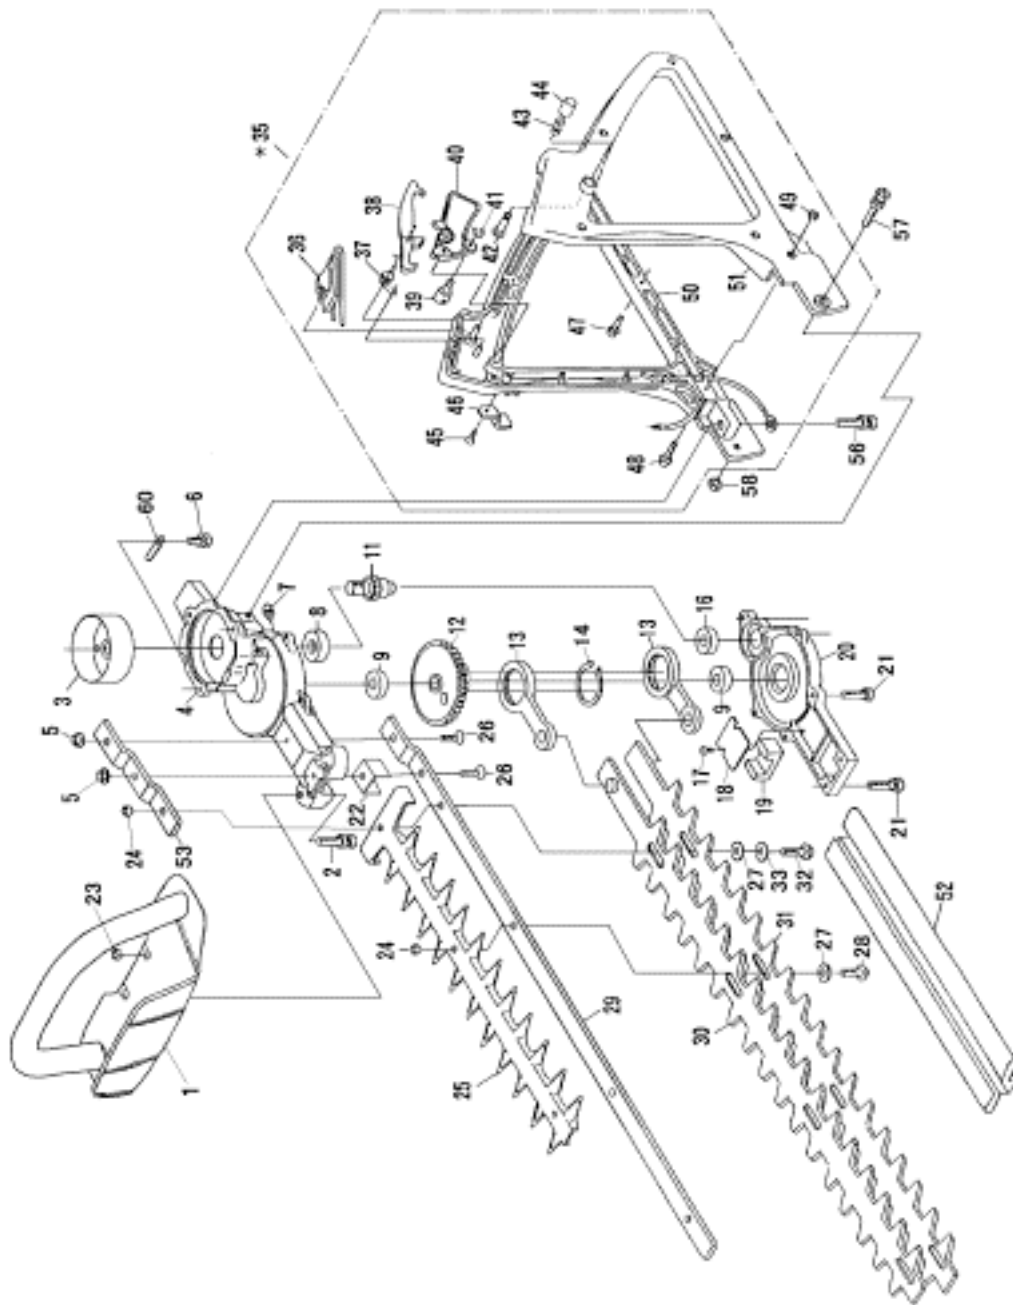

No.	PARTS No.	DESCRIPTIONS	Q'TY	REMARKS
1	118-155	FRONT HANDLE	1	
2	K054-060350	BOLT	2	M6×35 W,SW,PW
3	136-141	DRUM	1	
4	A325-100002	UPPER CASE	1	
5	K162-050000	FLANGE NUT	2	M5
6	K054-060160	BOLT	2	M6×16 W,SW
7	R055-000100	GREASE NIPPLE	1	
8	K354-060010	BALL BEARING	1	#6000 2RS
9	K353-006080	BALL BEARING	2	#608Z
11	136-142	PINION	1	
12	136-003	GEAR CRANK	1	
13	118-100	ROD ASSY	2	
14	K283-026000	SNAP RING	1	
16	K353-006080	BALL BEARING	1	#608Z
17	K010-030050	SCREW	2	M3×5
18	030-110	ROD SLIDE PLATE	1	
19	A325-104004	FELT	1	
20	A325-101002	LOWER CASE	1	
21	K054-050160	BOLT	7	M5×16 W,SW
22	A325-103004	PLATE	1	
23	K151-060000	NUT	2	M6
24	K164-060000	U-NUT	4	M6
25	A287-110002	PROTECTOR	1	CE SPEC.
26	K011-050205	SCREW	2	M5×20
27	008-250	WASHER	4	
28	A040-002009	SCREW	3	M6×19
29	118-126	GUIDE PLATE	1	
30	6018505400	UPPER BLADE	1	
31	6018505500	LOWER BLADE	1	
32	A040-003009	SCREW	1	M6×22
33	K229-060000	WAVE WASHER	1	M6
35	118-011	REAR HANDLE ASSY	1	INCL.36~51
36	A005-044004	SWITCH	1	
37	A003-010004	SPRING	1	
38	118-151	LOCK LEVER	1	
39	118-111	PLATE	1	
40	118-115	THROTTLE LEVER	1	
41	K280-002500	SNAP RING	1	
42	118-112	PIN	1	
43	118-114	SPRING	1	
44	118-113	FIXING KNOB	1	
45	K112-040100	SCREW	1	M4×10
46	118-121	HOLDER	1	
47	K017-040160	SCREW	5	M4×16 W,SW
48	K017-040300	SCREW	1	M4×30 W,SW
49	K150-040000	NUT	6	M4
50	118-149	REAR HANDLE	1	(R)
51	118-150	REAR HANDLE	1	(L)
52	A028-002039	BLADE COVER	1	
53	A325-102004	PLATE	1	
56	K055-060400	BOLT	1	M4×40 W,SW,PW