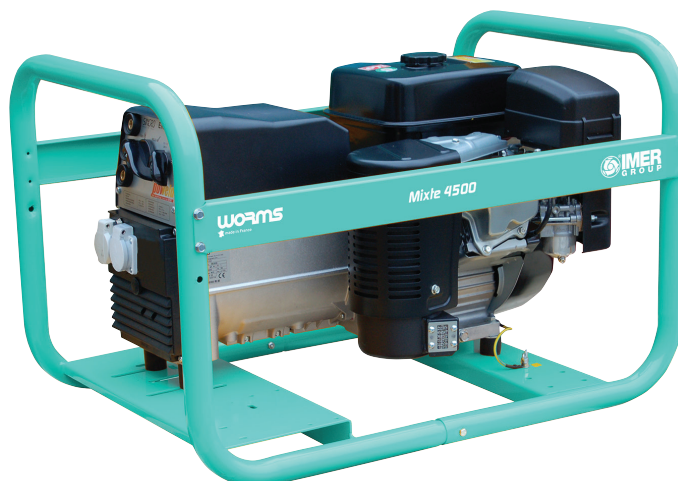

MONOPHASÉ
230 V / 50 Hz
ESSENCE

MIXTE 4500 EX
 Gamme groupes de soudage

PUISSANCE MAX
4 kW

COURANT \sim
ALTERNATIF

Ø BAGUETTE
3.2 mm

BAGUETTE
RUTILE

GARANTIE
3 ANS

powered by

Groupe avec deux fonctions : groupe électrogène et groupe autonome de soudage. En position de soudage, vous pouvez réaliser des soudures avec du courant de soudage alternatif.

Équipements de Série

- ✓ Moteur 4 temps essence OHC
- ✓ Démarrage lanceur
- ✓ Sécurité manque d'huile électronique
- ✓ 2 prises monophasées 10/16 A Schuko
- ✓ Prises protégées par un disjoncteur thermique
- ✓ Alternateur 2 pôles, sans bague ni balai
- ✓ Rhéostat d'intensité
- ✓ Sélecteur de source électrique
- ✓ Bornes de soudage
- ✓ Châssis enveloppant en acier mécanosoudé

Équipement optionnel

- + Kit brouette N°360
- + Kit de soudage : Kit câble N°1
- + Kit interdif (option usine) : interrupteur interdifférentiel 30 mA + piquet de terre + coffret

MIXTE 4500 EX

| | | |
|--|-------|-----------------------|
| Type | | Monophasé |
| Régulation de tension | | Condensateur |
| Puissance maximum | kW | 4 |
| Puissance continue (COP) | kW | 2.6 |
| Intensité maximum | A | 17.4 |
| Tension nominale | V | 230 |
| Fréquence | Hz | 50 |
| Puissance sonore CEE (LwA) | dB(A) | 95 |
| Niveau sonore à 7 m | dB(A) | 70 |
| Diamètre Maximum d'Électrode | mm | Ø 3.2 |
| Plage d'Intensité | A | 50 → 150 |
| Tension Alternative d'Amorçage | V | 50 - 62.5 |
| Tension de Soudage Minimum | V | 22.4 |
| Facteur de Marche (35%) | A | 150 |
| Moteur | | WORMS EX27 |
| Puissance maxi | ch | 9 |
| Carburant | | Essence sans plomb 95 |
| Capacité du réservoir | L | 6.1 |
| Autonomie (% de la puissance continue) | h | 3 h |
| Dimensions L x l x h | mm | 765 x 570 x 520 |
| Dimensions emballage L x l x H | mm | 780 x 585 x 550 |
| Poids net à sec | kg | 73.5 |
| Poids brut emballé | kg | 75 |