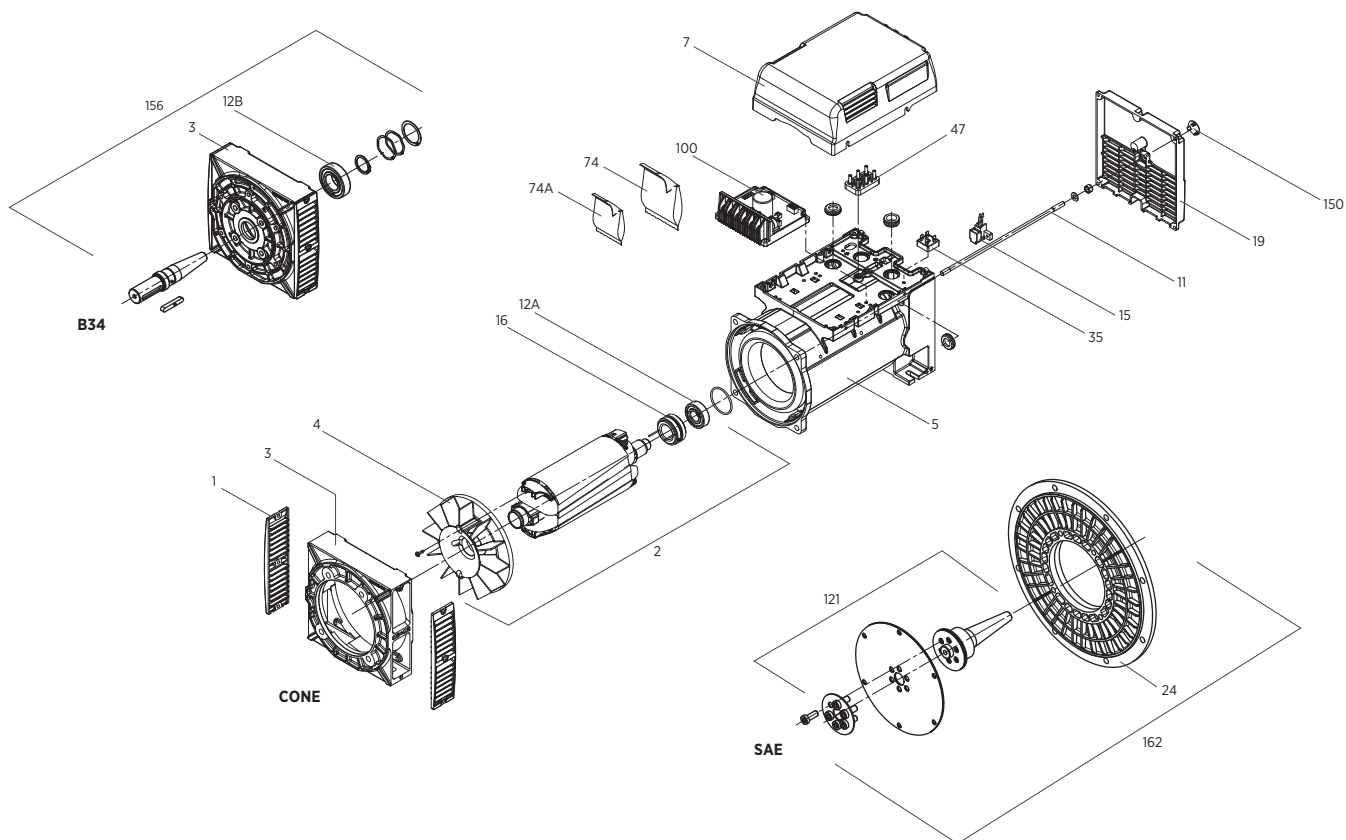

Lista ricambi
Spare Parts List

CR100 - ZR100

Ref.	Qty	Part Number	Lista Ricambi	Spare Parts List
1	2	1GGA10010	Griglia espulsione aria IP23	Outlet grid IP23
2	1	5AA12...	Rotore avvolto (con 4-12A-16)	Wound rotor (with 4-12A-16)
3	1	3SLA10012	Scudo anteriore J609b C22-25,4-35	Drive end bracket J609b C22-25,4-35
3	1	3SLA10013	Scudo anteriore C23-C30	Drive end bracket C23-C30
3	1	3SLA10017	Scudo anteriore B34	Drive end bracket B34
4	1	1VGA10003	Ventola	Fan
5	1	5FRI3...	Carcassa avvolta	Wound frame
7	1	1GGA10013	Coperchio superiore alto	High top cover
7	1	1GGA10019	Coperchio superiore basso cieco	Blind low top cover
11	1	7TZ...	Tirante rotore	Rotor rod
12A	1	7CV62042R	Cuscinetto	Ball bearing
12B	1	7CV62062R	Cuscinetto per B34	Ball bearing for B34
15	1	3PSM040808	Portaspazzole completo	Complete brush holder
16	1	7COG0502	Collettore	Slip ring
19	1	1GGA10011	Cuffia posteriore cieca	Blind end cover
24	1	3FLAH...	Flangia SAE 4/5	Flange SAE 4/5
35	1	KPD25A02	Ponte raddrizzatore per CB	BC rectifier bridge
47	1	7MTP060502	Morsettiera 6 perni M5	Terminal board 6 studs M5
74	1	7ATSH10M1	Kit viteria (con 150)	Assembling screw kit (with 150)
74A	1	7ATSH10TM5	Kit viteria morsettiera	Terminal board screw kit
100	1	KVR0960D	Regolatore AVR-d 960D	AVR-d 960D Automatic Voltage Regulator
121	1	3ATGIH...	Giunto SAE	Joint SAE
150	1	7PRTS0232	Tappo di chiusura (incluso in 74)	Plastic plug (included in 74)
156	1	7ATSH1K70	Kit B34 (da J609b a B34)	B34 kit (from J609b to B34)
162	1	3ATKSH...	Kit SAE (da J609b a SAE 4/5...)	SAE kit (from J609b to SAE 4/5...)